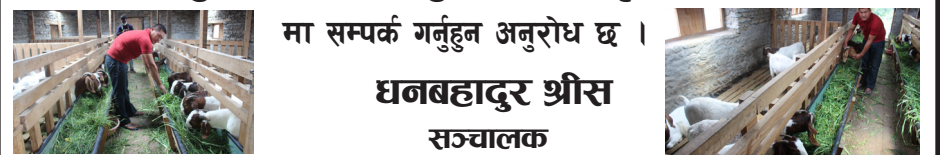

श्रीस पशुपालन तथा बहुउद्देश्यीय कृषि फार्म प्रा.ली.

मा सम्पर्क गर्नुहुन अनुरोध छ ।

धनबहादुर श्रीस
सञ्चालक

सम्पर्क नं. ५८०१०७२२७ र ५८६४३७२५५

प्रो. मोतिलाल पौडेल/प्रेमलाल पौडेल

मो: ५८५७६५०८६१, ५८०५१८५२०८, ५८०५२२५८८

श्री कृष्ण हार्डवेयर

बाबियाचौर/तातोपानी/बेनी, म्याग्दी

फोन ०६५२१३०६, मो: ५८४७६५०५६१, बेनी ५८१३१०३८१८, ५७४६०७३५६४ बाबियाचौर

यहाँ हार्डवेयर सम्बन्धी सम्पूर्ण रंगरोगन, जस्तापाता, छड, सिमेन्ट, काँटी, बच्चा, प्लाईवुड, खानीपानीको पाईप, ड्रम होलसेल तथा फुटकर मुल्यमा विक्रि गरिन्छ ।

हामी कहाँ ब्लक, गिटी, बालुवा, ढुंगा पाईनुका साथै ट्याक्टर दुवानी गरिन्छ ।

पि.एल. स्टोर्स

दैनिक उपभोग्य घरायसी किराना सामग्रीहरूका लागि

भिभा पाउरोटी भण्डार

सम्पूर्ण प्रकारका केक तथा बेकरी आइटमका लागि

संगमचोक बेनी, म्याग्दी

फोन: ०६५-५२०२०४

धर्मनारायण इन्टरप्राइजेज

प्रो. सुविन श्रेष्ठ (५८५७६४०१३८)

सुविन भाँडा पसल

प्रो. विपिन श्रेष्ठ

बेनी नगरपालिका ७ संगमचोक

बेनी बजार म्याग्दी फोन :०६५२४१५

सम्पूर्ण भाँडाका सामानहरूको

थोक तथा खुद्रा बिक्रेता

सम्पूर्ण खाद्य सामग्रीको थोक तथा फुटकर बिक्रेता

सुमन किराना स्टोर्स

सुजन एण्ड ब्रदश

श्रेया इन्टरप्राइजेज

चौधरी ग्रुप, साल्ट ट्रेडीज कर्पोरेशन, श्रीहरी चिया, गुडलाइफ र ब्रिटानिया बिस्कुट, गोर्खा बुअरी, लेयज, कुरकुरेको अधिकृत बिक्रेता ।

प्रो :-सुजन/राजन र सुमन श्रेष्ठ

न्युरोड/मंगलाघाट बेनी फोन नं. ०६५-५२०२०८/४१२